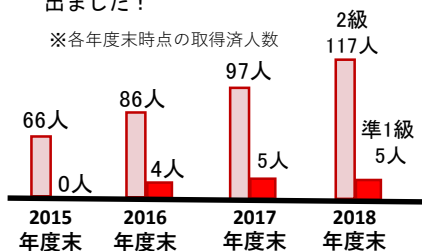

オンライン英会話

放課後、希望者は級別の英検対策講座に参加することができます。英語力をつけた生徒は、どんどん上の級に挑戦しています。大学入試だけでなく、将来、実際に役立つ英語力を身につけることができます。

英検合格者

さまざまな取組の成果として、英検2級・準1級の合格者が増加しています。2018年度には1級合格者も出ました！

※各年度末時点の取得済人数

4人のnative先生

native先生が4人。授業だけでなく廊下等で、英語で何気ない日常会話をする光景も珍しくありません。留学しなくてもたくさん英語を話すチャンスがあります。